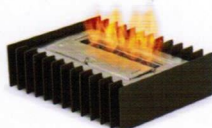

Scope 340
h 100 x w 370 x d 280 (mm)
h 3.9 x w 14.6 x d 11 [in]