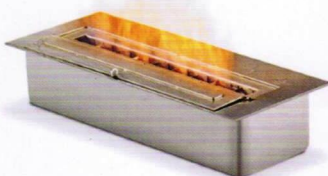

## BIOETHANOL BURNERS

**BK5**  
h 123 x w 400 x d 317 (mm)  
h 4.8 x w 15.7 x d 12.5 [in]

**BK3**  
h 93 x w 400 x d 317 (mm)  
h 3.7 x w 15.7 x d 12.5 [in]

**BK2UL**  
h 93 x w 400 x d 317 (mm)  
h 3.7 x w 15.7 x d 12.5 [in]

**XS340**  
h 76 x w 340 x d 190 (mm)  
h 3 x w 13.4 x d 7.5 [in]

**XL900**  
h 112 x w 908 x d 195 (mm)  
h 4.4 x w 35.7 x d 7.7 [in]

**XL700**  
h 112 x w 700 x d 195 (mm)  
h 4.4 x w 27.6 x d 7.7 [in]