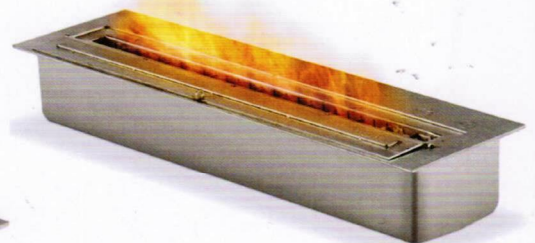

## BIOETHANOL BURNERS

**BK5**  
h 123 x w 400 x d 317 (mm)  
h 4.8 x w 15.7 x d 12.5 [in]

**BK3**  
h 93 x w 400 x d 317 (mm)  
h 3.7 x w 15.7 x d 12.5 [in]

**BK2UL**  
h 93 x w 400 x d 317 (mm)  
h 3.7 x w 15.7 x d 12.5 [in]

**XS340**  
h 76 x w 340 x d 190 (mm)  
h 3 x w 13.4 x d 7.5 [in]

**XL900**  
h 112 x w 908 x d 195 (mm)  
h 4.4 x w 35.7 x d 7.7 [in]

**XL700**  
h 112 x w 700 x d 195 (mm)  
h 4.4 x w 27.6 x d 7.7 [in]